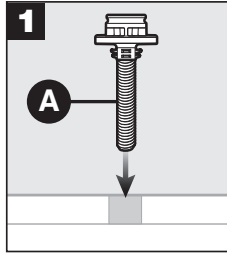

**IMPORTANT
Installation Instructions**

**IMPORTANTE
Instrucciones de Instalación**

**IMPORTANT
Instructions d'installation**

© 2021 0B7309807

1
Insert (A) into toilet holes.

Inserte (A) en los orificios de montaje del sanitario.

Insérer (A) dans les trous des toilettes.

2
Turn (B) onto (A).

Gire (B) en (A).

Visser (B) sur (A).

Tools Needed

Herramientas requeridas

Outils requis

3
Tighten.