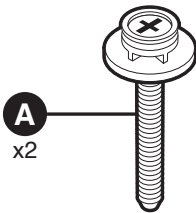

Insérer (A) dans les trous des toilettes.

2
Turn (B) onto (A).

Gire (B) en (A).

Visser (B) sur (A).

Tools Needed

Herramientas requeridas

Outils requis

3
Tighten.

Ajuste.

Serrer.

4
Flip up hinge caps.

Levante cubiertas de las bisagras.

Relever les capuchons de charnière.

Hardware Kit Includes

El kit de instalación incluye

Le kit de matériel inclut