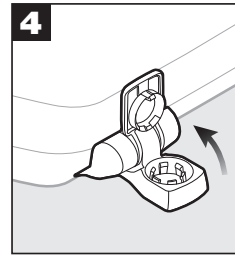

Insérer (A) dans les trous des toilettes.

2
Turn (B) onto (A).

Gire (B) en (A).

Visser (B) sur (A).

Tools Needed

Herramientas requeridas

Outils requis

3
Tighten.

Ajuste.

Serrer.

4
Flip up hinge caps.

Levante cubiertas de las bisagras.

Relever les capuchons de charnière.

Hardware Kit Includes

El kit de instalación incluye

Le kit de matériel inclut