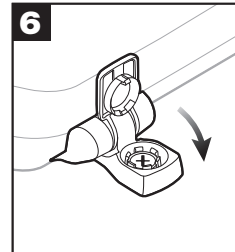

6
Push down hinge caps.

Presione cubiertas de la bisagras.

Presser les capuchons de charnière.

Clean only with a mild soap using a soft, damp cloth and towel dry.

Limpiar solo con detergente suave usando un trapo húmedo, y seque con una toalla.

Nettoyer uniquement avec un savon doux et un chiffon doux et humide, et sécher à l'aide d'une serviette.

MANSFIELD®

888.722.6488

MansfieldPlumbing.com