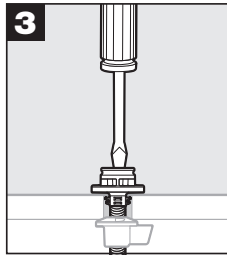

Insérer (A) dans les trous des toilettes.

2
Turn (B) onto (A).

Gire (B) en (A).

Visser (B) sur (A).

Tools Needed

Herramientas requeridas

Outils requis

3
Tighten.

Ajuste.

Serrer.

4
Flip up hinge caps.

Levante cubiertas de las bisagras.

Relever les capuchons de charnière.

Hardware Kit Includes

El kit de instalación incluye

Le kit de matériel inclut