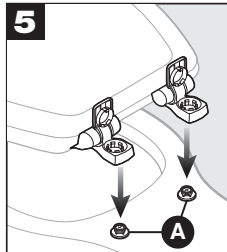

Insérer (A) dans les trous des toilettes.

2
Turn (B) onto (A).

Gire (B) en (A).

Visser (B) sur (A).

Tools Needed

Herramientas requeridas

Outils requis

3
Tighten.

Ajuste.

Serrer.

4
Flip up hinge caps.

Levante cubiertas de las bisagras.

Relever les capuchons de charnière.

Hardware Kit Includes

El kit de instalación incluye

Le kit de matériel inclut

5
Snap hinges onto (A).

Coloque las bisagras sobre (A).

Enclencher les charnières sur (A).

6
Push down hinge caps.

Presione cubiertas de la bisagras.

Presser les capuchons de charnière.

Clean only with a mild soap using a soft, damp cloth and towel dry.