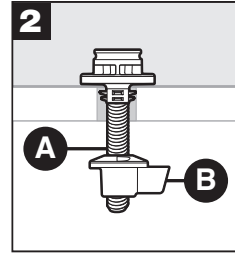

**IMPORTANT
Installation Instructions**

**IMPORTANTE
Instrucciones de Instalación**

**IMPORTANT
Instructions d'installation**

© 2021 0B7309807

1
Insert (A) into toilet holes.

Inserte (A) en los orificios de montaje del sanitario.

Insérer (A) dans les trous des toilettes.

2
Turn (B) onto (A).

Gire (B) en (A).

Visser (B) sur (A).

Tools Needed

Herramientas requeridas

Outils requis

3
Tighten.

Ajuste.

Serrer.

4
Flip up hinge caps.

Levante cubiertas de las bisagras.

Relever les capuchons de charnière.

Hardware Kit Includes

El kit de instalación incluye

Le kit de matériel inclut