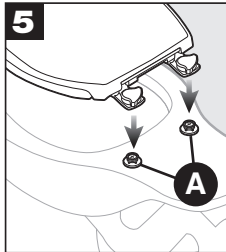

El kit de instalación incluye

Le kit de matériel inclut

1 Insert (A) into toilet holes.

Insérte (A) en los orificios de montaje del sanitario.

Insérer (A) dans les trous des toilettes.

2 Turn (B) onto (A).

Gire (B) en (A).

Visser (B) sur (A).

3 Tighten.

Ajuste.

Serrer.

4 Unlock hinges.

Desbloquee bisagras.

Déverrouiller les charnières.

5 Snap hinges onto (A).

Coloque las bisagras sobre (A).

Enclencher les charnières sur (A).

6 Lock hinges.

Bloquee bisagras.

Verrouiller les charnières.

Clean only with a mild soap using a soft, damp cloth and towel dry.