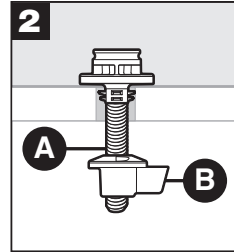

El kit de instalación incluye

Le kit de matériel inclut

1 Insert (A) into toilet holes.

Insérte (A) en los orificios de montaje del sanitario.

Insérer (A) dans les trous des toilettes.

2 Turn (B) onto (A).

Gire (B) en (A).

Visser (B) sur (A).

3 Tighten.

Ajuste.

Serrer.

4 Unlock hinges.

Desbloquee bisagras.

Déverrouiller les charnières.