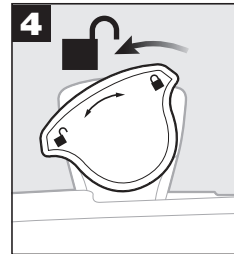

El kit de instalación incluye

Le kit de matériel inclut

1 Insert (A) into toilet holes.

Insérte (A) en los orificios de montaje del sanitario.

Insérer (A) dans les trous des toilettes.

2 Turn (B) onto (A).

Gire (B) en (A).

Visser (B) sur (A).

3 Tighten.

Ajuste.

Serrer.

4 Unlock hinges.

Desbloquee bisagras.

Déverrouiller les charnières.