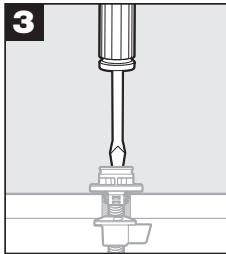

El kit de instalación incluye

Le kit de matériel inclut

1 Insert (A) into toilet holes.

Insérte (A) en los orificios de montaje del sanitario.

Insérer (A) dans les trous des toilettes.

2 Turn (B) onto (A).

Gire (B) en (A).

Visser (B) sur (A).

3 Tighten.

Ajuste.

Serrer.

4 Unlock hinges.

Desbloquee bisagras.

Déverrouiller les charnières.