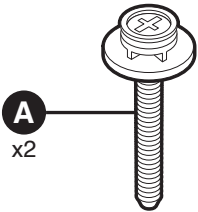

El kit de instalación incluye

Le kit de matériel inclut

1 Insert (A) into toilet holes.

Insérte (A) en los orificios de montaje del sanitario.

Insérer (A) dans les trous des toilettes.

2 Turn (B) onto (A).

Gire (B) en (A).

Visser (B) sur (A).

3 Tighten.

Ajuste.

Serrer.

4 Unlock hinges.

Desbloquee bisagras.

Déverrouiller les charnières.