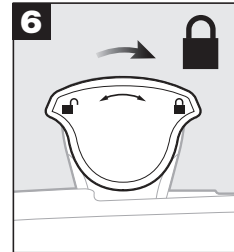

6 Lock hinges.

Bloquee bisagras.

Verrouiller les charnières.

Clean only with a mild soap using a soft, damp cloth and towel dry.

Limpiar solo con detergente suave usando un trapo húmedo, y seque con una toalla.

Nettoyer uniquement avec un savon doux et un chiffon doux et humide, et sécher à l'aide d'une serviette.